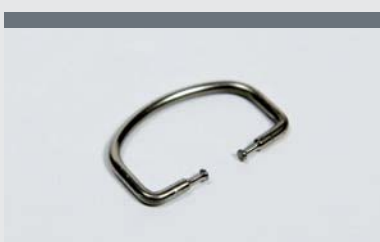

Gancho pequeño para clavo Domo

Aplicaciones: Se utiliza con la gama de etiquetas duras de Checkpoint. Protección de herramientas, cables y productos en los que no se pueden utilizar clavos.

CÓD. SAP 9173976	Gancho pequeño para clavo Domo.	PED. MÍN. 1