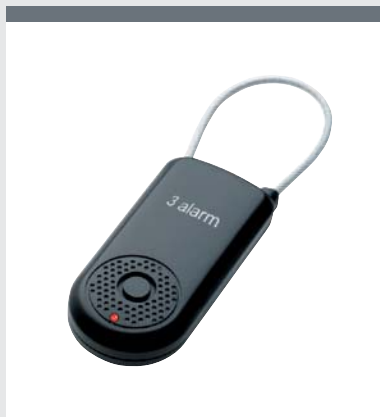

Aplicaciones: Todo tipo de herramientas.

CÓD. SAP	CableLok 2 alarmas. AM. 6".			
9282781	CÓD. ALPHA AL2CLND	PED. MÍN. 25	LONG. CABLE (cm) 15,24	DIM. EXT. (cm) 8,70 x 4,30 x 2,30
CÓD. SAP	CableLok 2 alarmas. RF. 6".			
9282783	CÓD. ALPHA AL2CLRF	PED. MÍN. 25	LONG. CABLE (cm) 15,24	DIM. EXT. (cm) 8,70 x 4,30 x 2,30
CÓD. SAP	CableLok 2 Alarmas. 66 Khz. 6".			
9400827	CÓD. ALPHA 2ALCLFD6	PED. MÍN. 25	LONG. CABLE (cm) 15,24	DIM. EXT. (cm) 8,70 x 4,30 x 2,30

CableLok 2 alarmas RF

Aplicaciones: Todo tipo de herramientas.

CÓD. SAP	CableLok 2 Alarmas bobina. RF. 6".			
9282785	CÓD. ALPHA AL2CLRFC	PED. MÍN. 25	LONG. CABLE (cm) 15,24	DIM. EXT. (cm) 8,70 x 4,30 x 2,30

CableLok 2 alarmas EM

Aplicaciones: Todo tipo de herramientas.

CÓD. SAP	2 Alarm CableLok. EM. 6".			
9286501	CÓD. ALPHA AM2CLEM2	PED. MÍN. 25	LONG. CABLE (cm) 15,24	DIM. EXT. (cm) 8,70 x 4,30 x 2,30

CableLoks 3 alarmas

Aplicaciones: Bolsos, maletas, mochilas, complementos, bicicletas, **herramientas, pequeño electrodoméstico**, cochecitos de bebé, guantes de beisbol, raquetas.

CÓD. SAP	CableLok de 3 alarmas negro. AM. NUEVO. (Sustituye al cód. 9232445)			
9401559	CÓD. ALPHA AL3SCLNDL	PED. MÍN. 25	LONG. CABLE 15,24 cm	DIM. EXT. 8,89 x 3,68 x 1,68 cm
CÓD. SAP	CableLok de 3 alarmas. RF.			
9286640	CÓD. ALPHA AL3NCLRF	PED. MÍN. 25	LONG. CABLE 15,24 cm	DIM. EXT. 8,89 x 3,68 x 1,68 cm