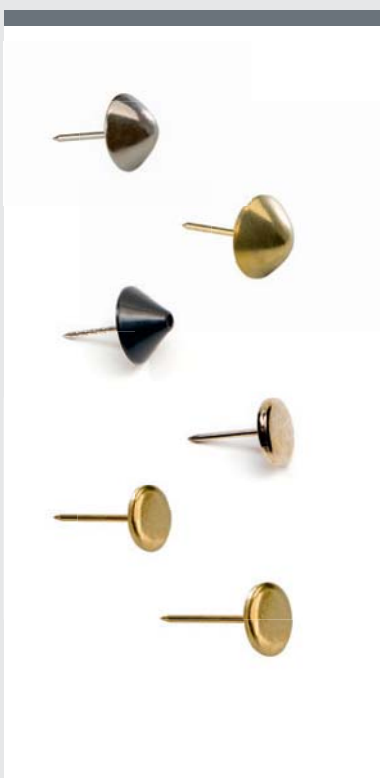

Gancho grande para clavo Domo

Aplicaciones: Se utiliza con la gama de etiquetas duras de Checkpoint. Protección de herramientas, cables y productos en los que no se pueden utilizar clavos.

CÓD. SAP 9173977	Gancho grande para clavo Domo.	PED. MÍN. 1
---------------------	---------------------------------------	----------------

CLIPS DE ACERO PARA CABLES

Clip Acero

Aplicaciones: Cables. Se utiliza con la gama de etiquetas duras de Checkpoint.

CÓD. SAP 9161354	Clip acero para cables de 6 mm.	PED. MÍN. 1
CÓD. SAP 9148924	Clip acero para cables de 8 mm.	PED. MÍN. 1

CLAVOS Y LATIGUILLOS PARA ETIQUETAS DURAS CHECKPOINT

Clavos o Pins

CÓD. SAP 9167504	Clavo cónico de níquel de 16 x 1,27 mm.	PED. MÍN. 250
CÓD. SAP 7849214	Clavo cónico dorado de 19 x 1,27 mm.	PED. MÍN. 250
CÓD. SAP 9207685	Clavo cónico negro 16 x 1,27 mm.	PED. MÍN. 250
CÓD. SAP 9207676	Clavo plano oscilante dorado de 16 x 1,27 mm.	PED. MÍN. 250
CÓD. SAP 9137104	Clavo Plano oscilante dorado de 19 x 1,27 mm.	PED. MÍN. 250
CÓD. SAP 9207605	Clavo Plano oscilante dorado de 21 x 1,27 mm.	PED. MÍN. 250
CÓD. SAP 9294043	Pin Plano oscilante Low Cost 1,27 x 16 mm.	PED. MÍN. 250